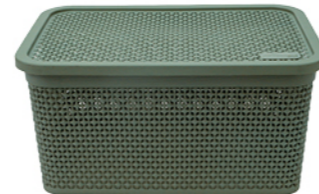

CÓDIGO 1107

Verde 2,5 L
Olive green | Verde oliva
CxLxA 23 x 15,5 x 10,5cm
12 unidades

CÓDIGO 1117

Verde 4 L
Olive green | Verde oliva
CxLxA 26,7 x 18 x 12,3cm
12 unidades

CÓDIGO 1127

Verde 7,5 L
Olive green | Verde oliva
CxLxA 31,5 x 21,3 x 14,7cm
6 unidades