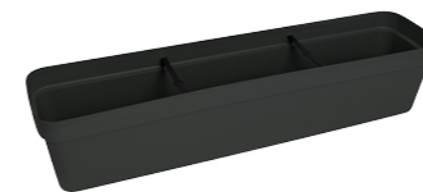

7 898 121 652450

CÓDIGO 8601RS

Rosa n° 80 - 20,5 L

CxLxA 80 x 20 x 17cm
6 unidades

7 898 121 652351

CÓDIGO 8601PR

Preto n° 80 - 20,5 L

CxLxA 80 x 20 x 17cm
6 unidades