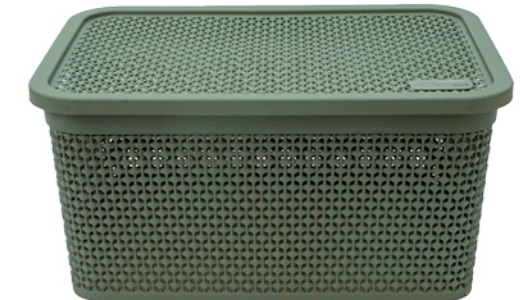

CÓDIGO 1157

Verde 40 L
Olive green | Verde oliva
CxLxA 50 x 38 x 29cm
4 unidades