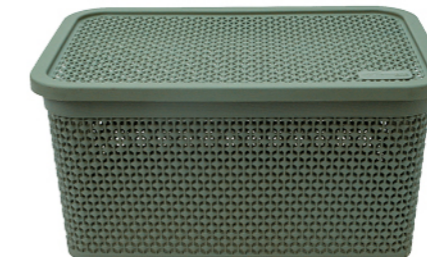

CÓDIGO 1147

Verde 25 L
Olive green | Verde oliva
CxLxA 45 x 33 x 24cm
6 unidades