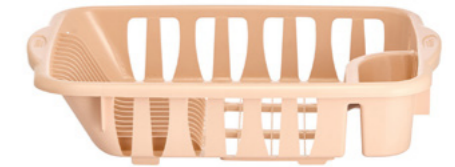

6210

Escorredor de pratos
Dish drainer
Escruidor de platos
CxLxA 44,5 x 32 x 10cm
6 unidades