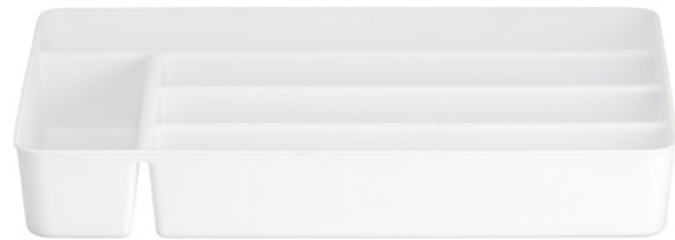

**BRANCO**  
White  
Blanco

**CAPUCCINO**  
Capuccino  
Capuchino

**AREIA**  
Beige  
Beige

**PRETO FUMÊ**  
Translucent black  
Negro translucido

**7012**

**Organizador de utensílios**

Rectangular organizer  
Porta cubiertos sin tapa  
CxLxA 35,5 x 27,5 x 5,5cm  
12 unidades