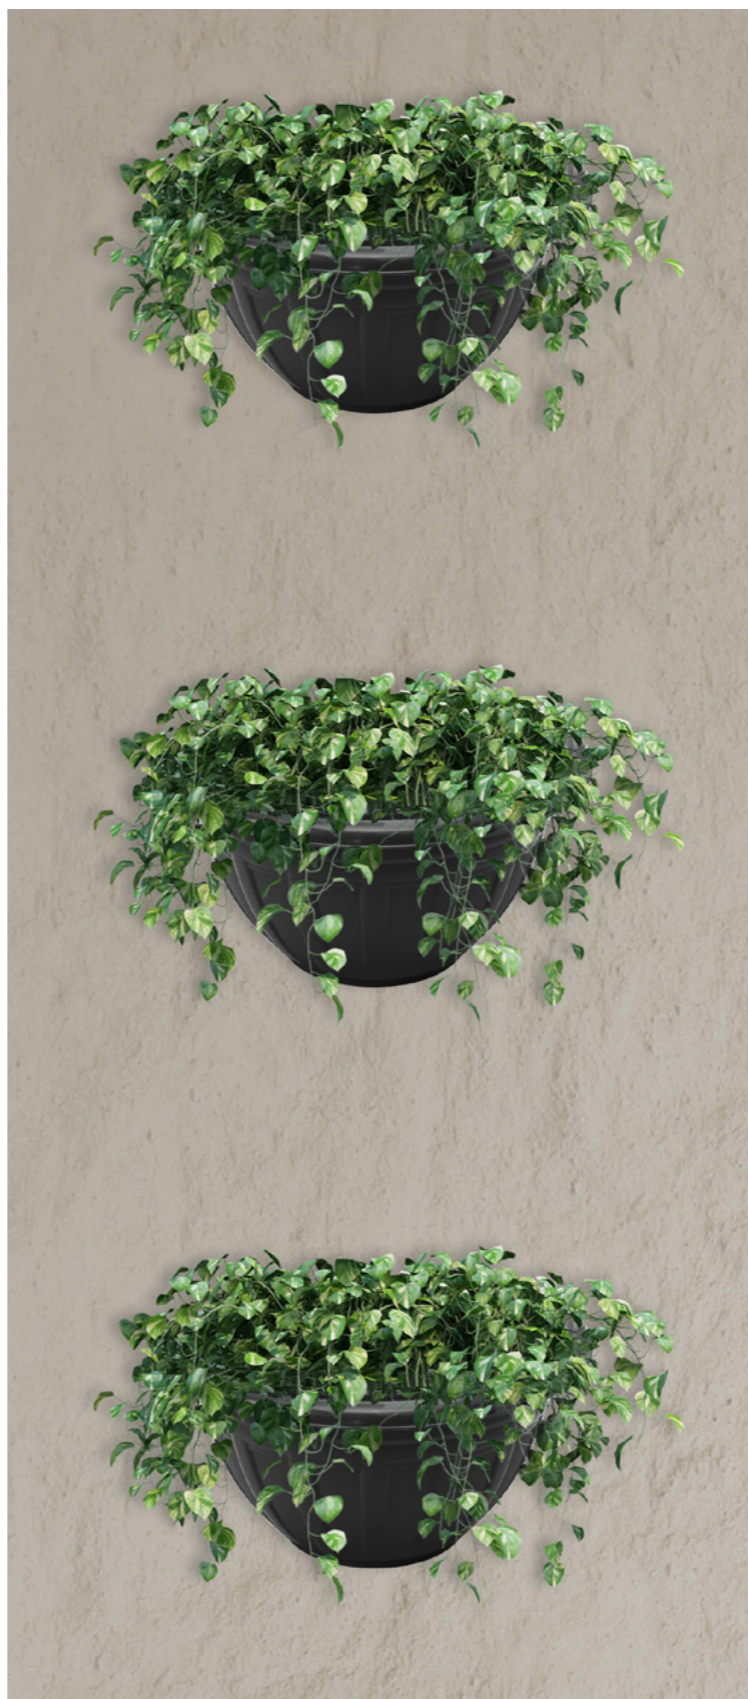

AREIA Beige Beige    PRETO Black Negro    TELHA Brown Teja

**9800**

Areia 1,7 L  
CxLxA 25,5 x 13 x 13,5cm  
24 unidades

**9801**

Areia 3,3 L  
CxLxA 30 x 16 x 17cm  
24 unidades

**9500**

Preto 1,7 L  
CxLxA 25,5 x 13 x 13,5cm  
24 unidades