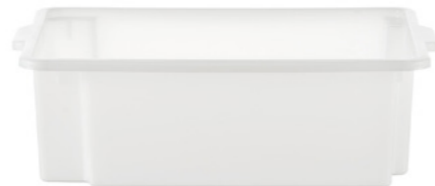

**3701**

**Caixa multiuso 7 L**  
Multipurpose storage box  
Caja multiuso  
CxLxA 46,5 x 27,5 x 7,5cm  
24 unidades

**3702**

**Caixa multiuso 12 L**  
Multipurpose storage box  
Caja multiuso  
CxLxA 56 x 36,5 x 8,5cm  
12 unidades

**3703**

**Caixa multiuso 6 L**  
Multipurpose storage box  
Caja multiuso  
CxLxA 33 x 22 x 13cm  
24 unidades

**3704**

**Caixa multiuso 15 L**  
Multipurpose storage box  
Caja multiuso  
CxLxA 46,5 x 27,5 x 16,5cm  
12 unidades